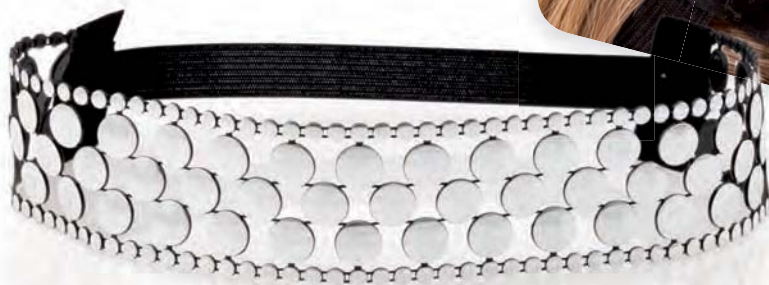

**DAFNE**  
7034

Diadema.  
Headband.  
Serre-Tête.  
Diadem.  
Diadema.  
Diadema.

49 x 1,2 x 0,1 cm 2000/200  
Print Code: E(1)

-500	+500	+2000	+5000
0,27 €	0,252 €	0,246 €	0,24 €

DESDE  
**0,52€**

**CECIL**  
7035