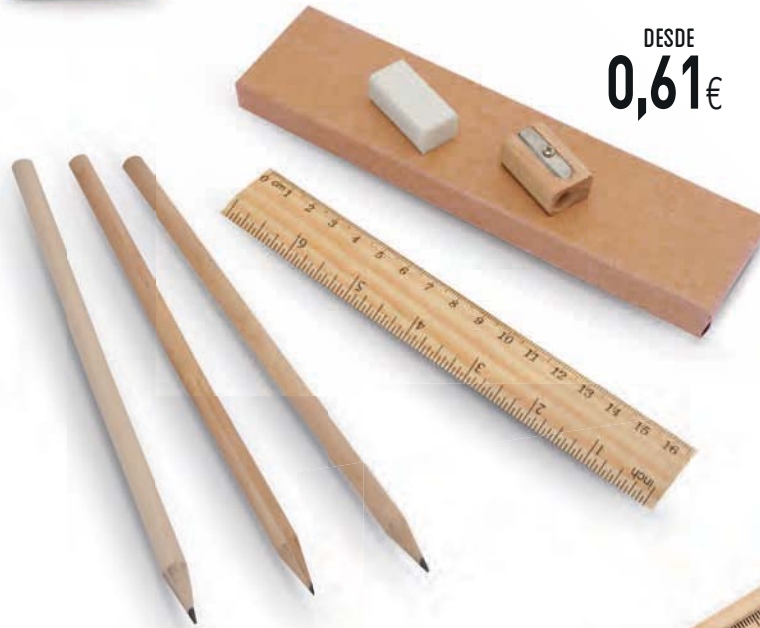

SETRA
3642

Caja Lápices. 6 Lápices.
Pencil Set. 6 Pencils.
Boîte Crayons. 6 Crayons.
Bleistiftbox. 6 Stifte.
Scatola Matite. 6 Matite.
Caixa Lápiz. 6 Lápiz.

5 x 19 x 0,8 cm

200/20

Print Code: B(4)

-500	+500	+2000	+5000
0,40 €	0,39 €	0,38 €	0,37 €

DESDE
0,61€

DONY
3643

Set. 6 Piezas.
Set. 6 Pieces.
Set. 6 Pièces.
Set. 6 Stück.
Set. 6 Pezzi.
Set. 6 Peças.

4,5 x 17,7 x 1,3 cm

240/20

Print Code: B(4)

-500	+500	+2000	+5000
0,73 €	0,69 €	0,66 €	0,61 €

DRAGON
3386

Caja Lápices. Madera. 6 Lápices.
Pencil Set. Wooden. 6 Pencils.
Boîte Crayons. Bois. 6 Crayons.
Bleistiftbox. Holz. 6 Stifte.
Scatola Matite. Legno. 6 Matite.
Caixa Lápiz. Madeira. 6 Lápiz.

20,5 x 2,5 x 3,5 cm

200/50

Print Code: E(2)

-500	+500	+2000	+5000
1,17 €	1,12 €	1,06 €	0,98 €