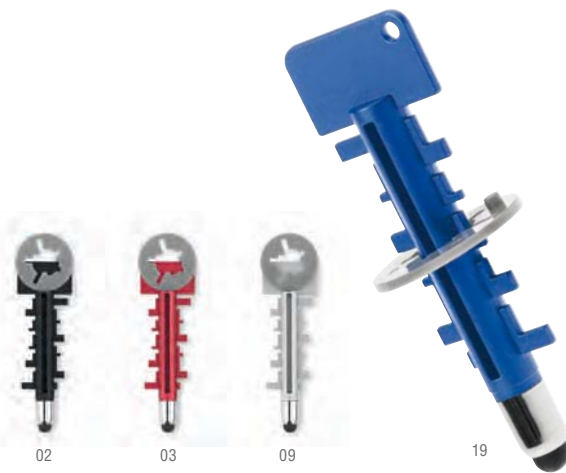

▬▬▬▬ ø 1,5 cm 10,5 cm  1000/50

▲▲▲ Print Code: A(1)

-500	+500	+2000	+5000
0,44 €	0,42 €	0,40 €	0,37 €

HABILITY

4327

Puntero.
Stylus Touch Pen.
Stylét.
Touchpad Stift.
Puntatore Touch.
Ponteiro.

Ø 3,4 cm 11,6 cm 1000/50
Print Code: C(1)